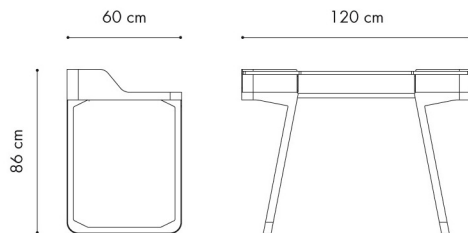

POLIT

designer
C. de moulins

Dimension

L120 x l60 x H86 cm

Réf. 7BR BLE PHCB

7 Bis Repetita

7 bis repetita, un secrétaire où l'on pose des mots, un essentiel où les indispensables se doivent d'être sous la main. Bis, « deux fois », repetita, « les choses répétées ». La structure s'écrit d'elle même, deux plateaux posés sur deux tréteaux, des 7 qui se répètent comme des semaines. Néo-lieu épistolaire où le numérique prend ses aises, où les papiers se taisent dans des espaces mobiles.

Structure
acier plié de 4mm,
laquée mate,
couleur bleu acier,

Plateaux
bois massif hêtre clair,
vernis mat,
teinte éclaircissante,

Région
Pays de la Loire &
Nord Pas de Calais

plus d'infos sur
POLIT.FR

Mobilier numéroté sur
certificat d'authenticité
électronique